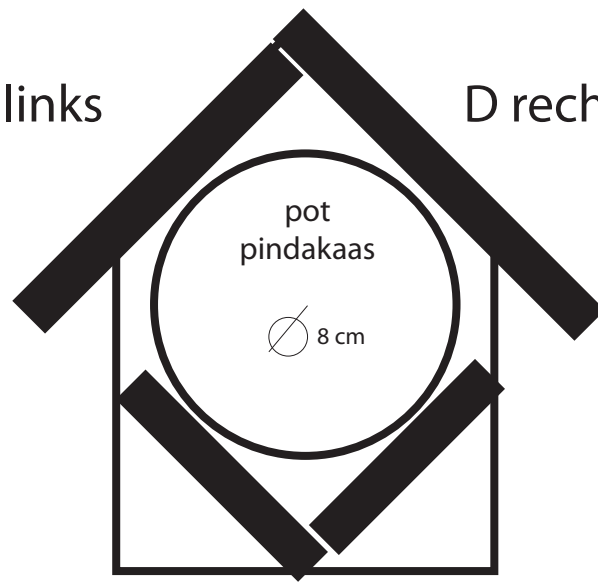

D links

D rechts

VA

AA

ZA

rechts

1. plankje ... x120 br x 22 d mm
 2. plankje ... x100 br x 22 d mm

○ schroefgaten

----- zaagsnede

- . - . - . zaagsnede 45°

schaal 1:2