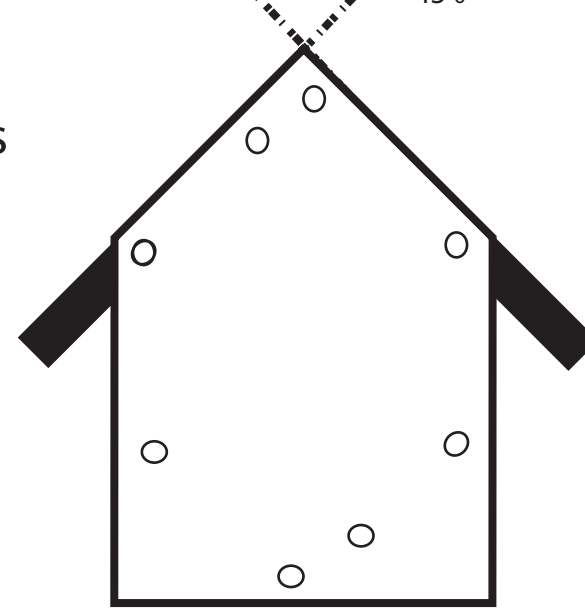

D links

D rechts

VA

AA

ZA

rechts

1. plankje ... x120 br x 22 d mm
 2. plankje ... x100 br x 22 d mm

○ schroefgaten

----- zaagsnede

- . - . - . zaagsnede 45°

schaal 1:2